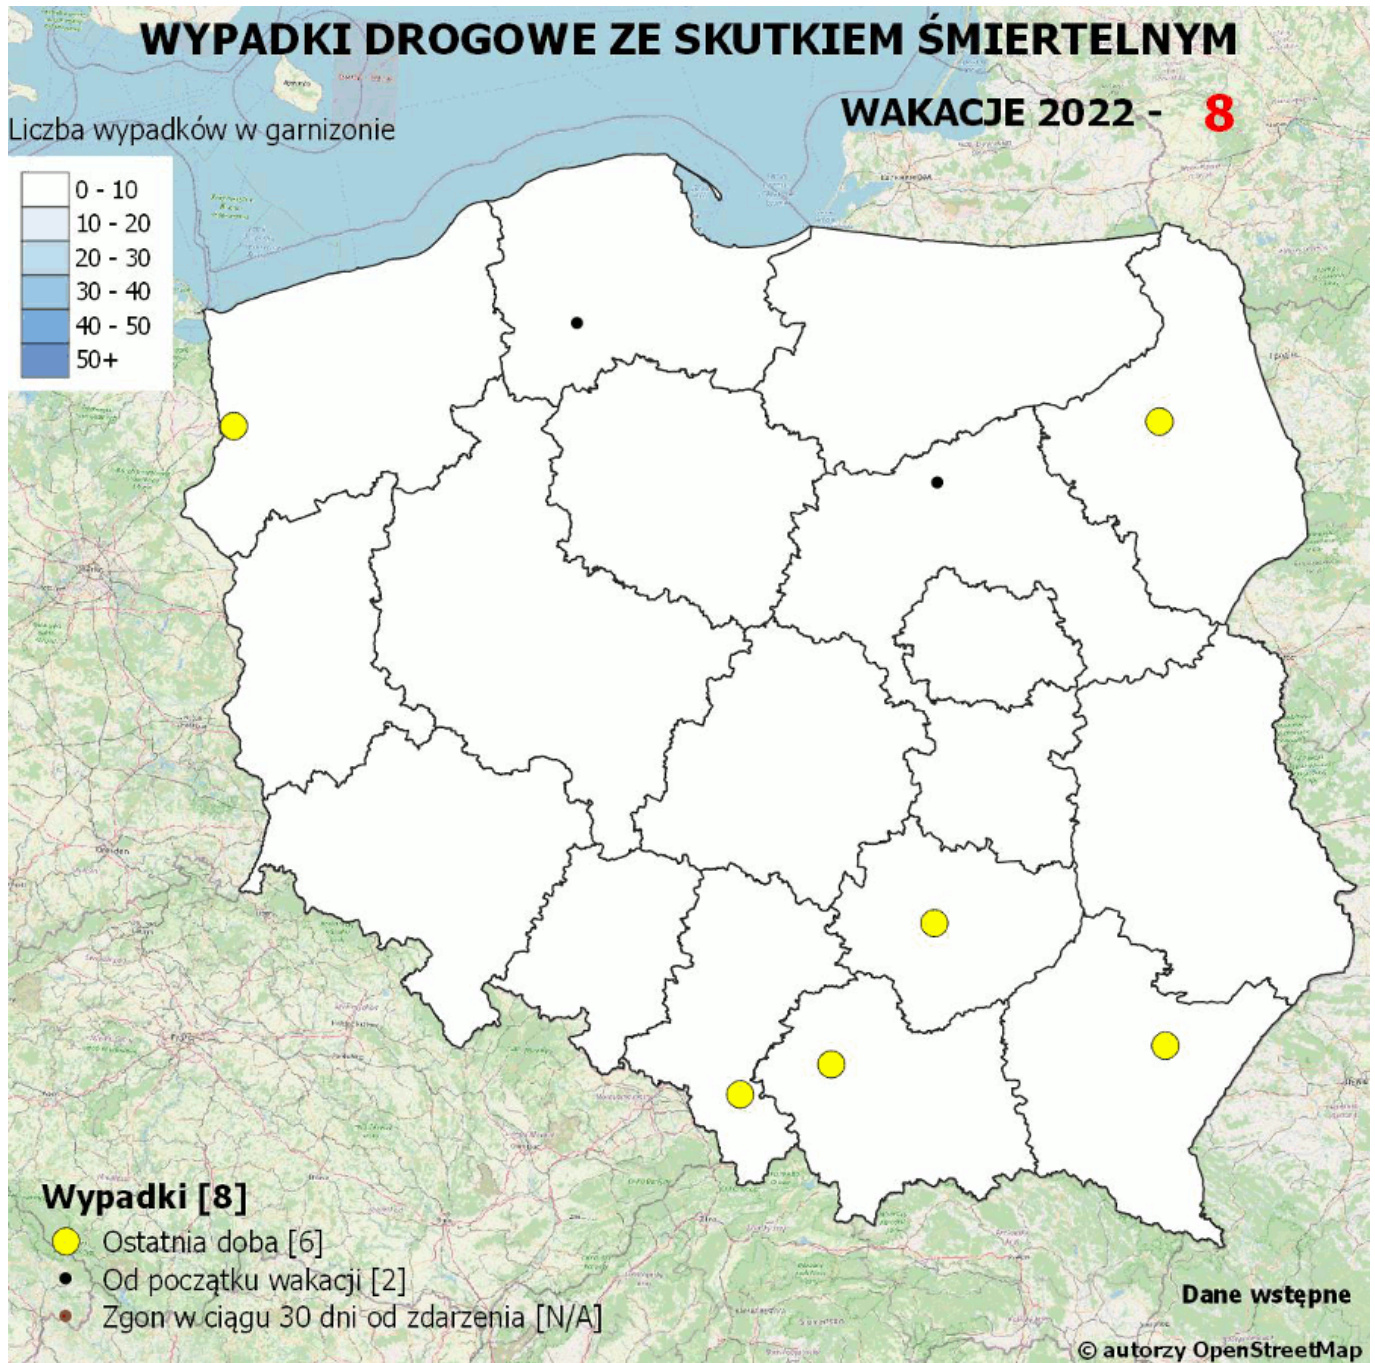

POLICJA WIELKOPOLSKA

<https://wielkopolska.policja.gov.pl/wlk/mapa-wypadkow-drogowych/220434,Policyjna-mapa-wypadkow-drogowych-ze-skutkiem-smiertelnym-Wakacje-2021.html>
2022-06-27, 06:53

POLICYJNA MAPA WYPADKÓW DROGOWYCH ZE SKUTKIEM ŚMIERTELNYM - WAKACJE 2022

Dane dotyczące wypadków w okresie wakacyjnym

- Wszystkie wypadki [8]
- Ostatnia doba [6]
- Od początku wakacji [2]
- Wypadki drogowe, w których osoba zmarła w okresie do 30 dni [N/A]

Podobnie jak w latach ubiegłych, każdego dnia, przez okres wakacji, na stronie policja.pl, w mediach społecznościowych oraz na stronach administrowanych przez jednostki Policji, prezentowana jest mapa Polski z liczbą wypadków drogowych ze skutkiem śmiertelnym wraz z informacją o zdarzeniu (tj. lokalizacja zdarzenia, ogólna informacja dot. liczby ofiar, rodzaju uczestnika ruchu drogowego oraz rodzaju zdarzenia) z ostatniej doby oraz od początku wakacji.

Bieżąca aktualizacja mapy, w tym wizualizacja, ma na celu zwrócenie uwagi na skalę tragedii do jakich dochodzi na polskich drogach, skłonić do refleksji użytkowników dróg, jak również zachęcić media do dyskusji na temat bezpieczeństwa ruchu drogowego.

Należy mieć na uwadze, że za każdym punktem zaznaczonym na tej mapie, kryje się ludzka tragedia. Każde, nawet z pozoru błahe zignorowanie przepisów, brawura, zlekceważenie senności czy zmęczenia mogą być przyczyną tragedii na