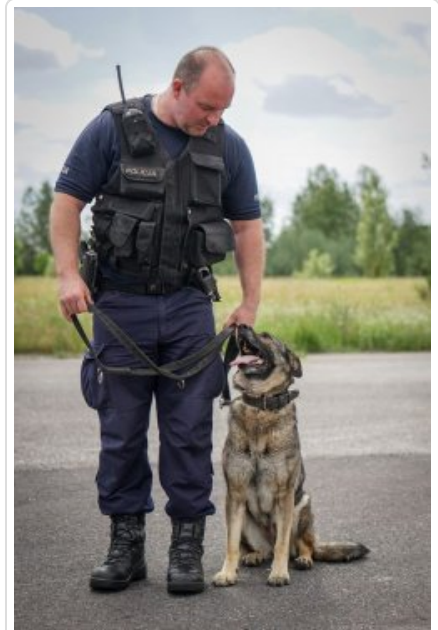

POLICJA WIELKOPOLSKA

<https://wielkopolska.policja.gov.pl/wlk/aktualnosc/220561,KWP-Psy-w-Wielkopolskiej-Policji-FOTO.html>
2021-06-21, 06:50

KWP - PSY W WIELKOPOLSKIEJ POLICJI - FOTO

Data publikacji 01.07.2020

101 psów służy obecnie w Wielkopolskiej Policji. Są to psy patrolowe, patrolowo-tropiące, tropiące, do wyszukiwania zapachów zwłok, narkotyków, materiałów wybuchowych i te wykorzystywane do ratownictwa wodnego. Jesteśmy aktualnymi mistrzami Polski psów służbowych w kategoriach psów patrolowo-tropiących i specjalnych. Każdy z naszych psów ma inny charakter, a za ich wyszkoleniem stoją przewodnicy psów służbowych. Razem pracują i opiekują się nim. Zapraszamy do obejrzenia zdjęć z naszymi czworonożnymi przyjaciółmi.

1 #3