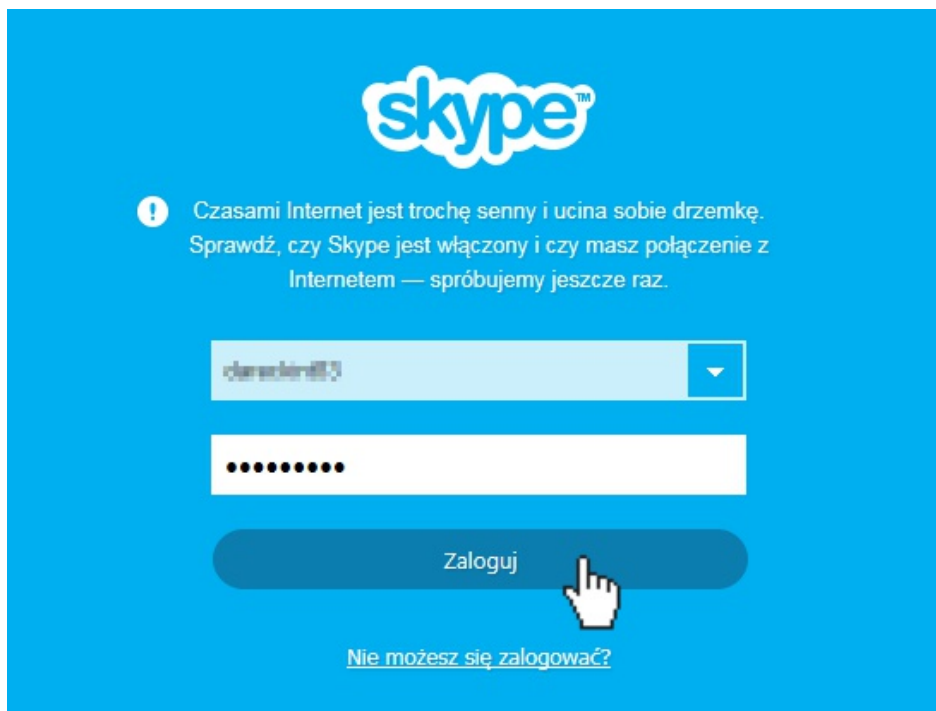

Połączenie z Wielkopolską Policją przy użyciu komunikatora Skype

Do nawiązania połączenia wideo niezbędny jest komputer wyposażony w kamerę internetową, połączenie internetowe i zainstalowany komunikator Skype. Do nawiązania połączenia możesz użyć także telefonu typu smartfon lub tabletu (wymagany jest dostęp do aplikacji Skype i połączenia internetowego).

Nasze konto na Skype: wielkopolska.policja

1. Zaloguj się do Skype.

2. W polu **Wyszukaj** wpisz **wielkopolska policja** lub **wielkopolska.policja**. Następnie wybierz konto **Wielkopolska Policja**.

3. Kliknij ikonę **Rozmowa wideo** i poczekaj na połączenie