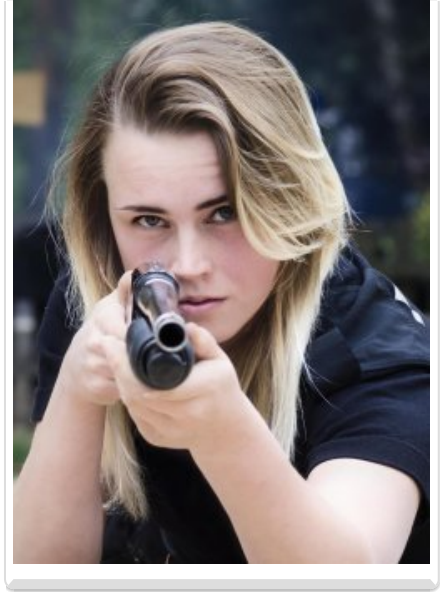

POLICJA WIELKOPOLSKA

<http://wielkopolska.policja.gov.pl/wlk/policja-wielkopolska/ludzie-i-ich-pasje/188243,Małgorzata-KOCHAŃSKA-LIZEWICZ.html>
2019-06-16, 03:15

MAŁGORZATA KOCHAŃSKA-LIZEWICZ

Małgorzata Kochańska-Lizewicz

Policjantka uprawia tzw. szczypiorniak od najmłodszych lat. Swoją przygodę z piłką ręczną rozpoczęła w 1999 roku jako ośmiolatka. Od tamtej pory brała udział w wielu międzynarodowych rozgrywkach i turniejach piłki ręcznej. Była zawodniczką takich klubów jak EKS Elbląg, MKS Truso Elbląg, Bellator Ryjewo. Aktualnie gra w barwach Klubu SKF Sparta Oborniki pod czujnym okiem trenera pana Michała Pietrzaka. Wraz ze swoim zespołem st. post. Małgorzata Kochańska-Lizewicz w sezonie 2015/2016 wywalczyła awans do pierwszej ligi kobiet.

Przez lata występowała też w młodzieżowej kadrze Polski z którą wywalczyła 7 miejsce na Młodzieżowych Mistrzostwach Europy na Węgrzech. Wielokrotnie występowała na parkietach Superligi i I Ligi Kobiet z zespołami plasującymi się na wysokich pozycjach w tabeli.

Najważniejsze osiągnięcia policjantki:

- 2008r. - Trzecie miejsce na Mistrzostwach Polski, Udział w Klubowych Mistrzostwach Świata w Danii,
- 2009r. - Drugie miejsce na Mistrzostwach Polski w Elblągu, tytuł najlepszej zawodniczki turnieju, najlepszej bramkarki turnieju, nagroda sponsorów dla najlepszej zawodniczki
- 2010-2012r. - Powołanie do Młodzieżowej Kadry Polski, awans do Młodzieżowych Mistrzostw Europy, udział w Młodzieżowych Mistrzostwach Europy na Węgrzech
- 2010r. - Pierwsze Miejsce na Mistrzostwach Polski w Kielcach
- 2007r. ,2010-2012r. - udział w rozgrywkach Superligi Kobiet
- 2016r. - awans do I ligi kobiet, udział w Pucharze Polski